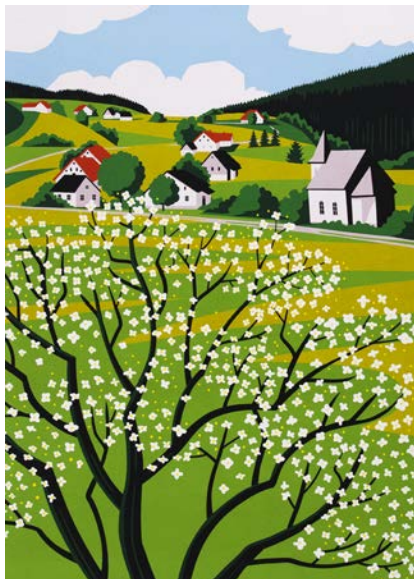

## Bicycle Day

35 x 43 cm  
autorský dvoubarevný linoryt, signováno PD, rámováno  
vyvolávací cena: 2 500 Kč

5

Richard Augustin (\*1975)  
**Holy Cow**

33 x 29 cm  
serigrafie 3/20, signováno PD, rámováno  
vyvolávací cena: 1 500 Kč