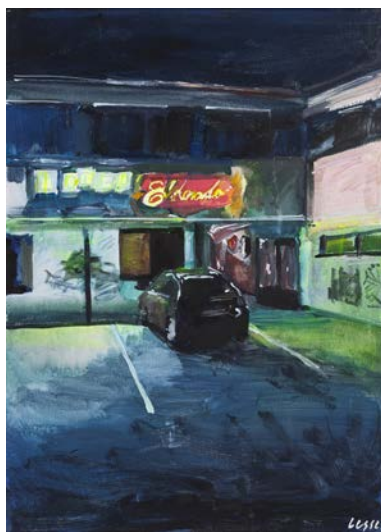

21

Jiří Grus (\*1978)  
**Stínadla**

50 x 70 cm, giclée tisk 5/15,  
signováno PD, rámováno  
vyvolávací cena: 1 500 Kč

22

DOKE (\*1995)  
**Tenista**

60 x 80 cm  
akryl na plátně, signováno PD  
vyvolávací cena: 12 000 Kč

23

Hana Lesse (\*1992)  
**Motel Eldorado**

50 x 70 cm, akryl na plátně, signováno PD  
vyvolávací cena: 2 000 Kč

24

Markéta Mazancová (\*1970)  
**Citron**

40 x 50 cm  
giclée tisk 3/25, signováno PD, rámováno  
vyvolávací cena: 4 000 Kč