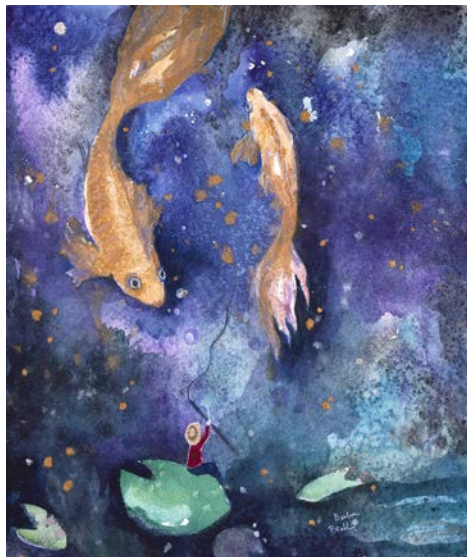

Barbora Brabletz (*1992)
Zlaté rybky

29,5 x 34,5 cm
akvarel na papíře, signováno PD, rámováno
vyvolávací cena: 2 500 Kč

10