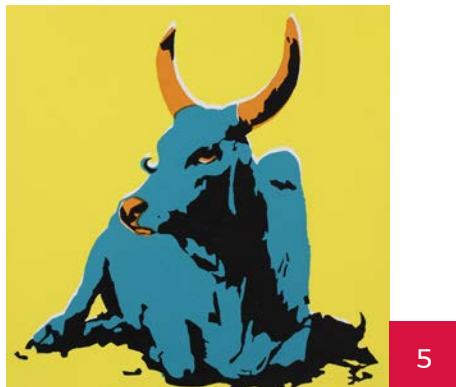

5

Richard Augustin (*1975)
Holy Cow

33 x 29 cm
serigrafie 3/20, signováno PD, rámováno
vyvolávací cena: 1 500 Kč