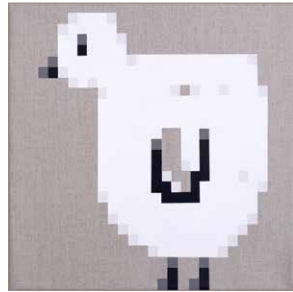

36

Jiří Mayer (*1990)

Holub

30 x 30 cm
akryl na Iněném plátně, signováno vzadu
vyvolávací cena: 15 000 Kč