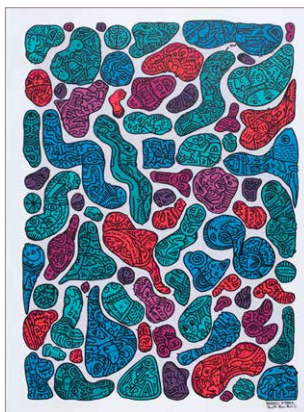

24

Daniel Kyncl
(*1990)
Bubbles

80 x 60 cm

akryl na plátně
signováno PD

vyvolávací cena:
3 000 Kč